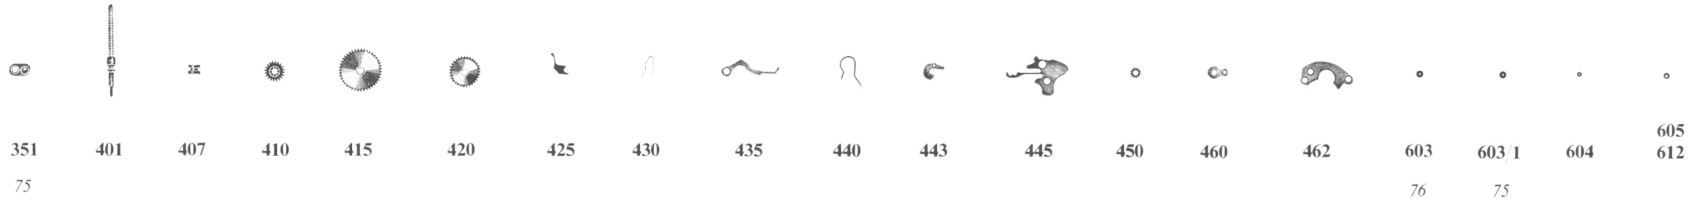

UNIVERSAL
GENÈVE

Cal. 75 SC - 76 SC D. 17,20 mm
H. 5,30 mm
O. 18 000

UNIVERSAL
GENÈVE

Cal. 75 SC - 76 SC

†	†	‡	†	†	†	†	†	†	†	†	‡	†	†	†	†	†	†
5101	5102	5105	5125	5325	5336	5346	5348	5351	5415	5420	5443	5445	5462	5738	5750	51134	51498
							75	75									